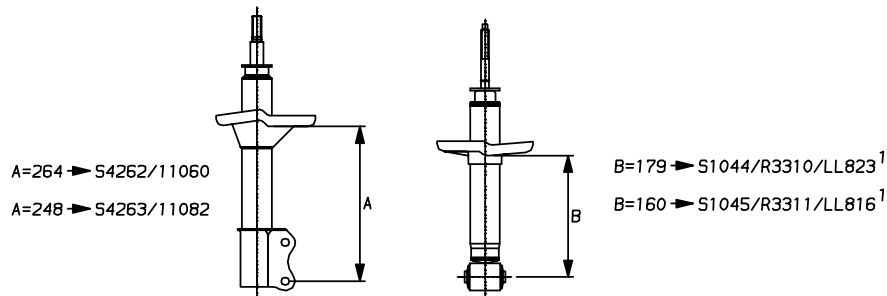

AUSTIN

MONROE	REFLEX	ORIGINAL			REFLEX	ORIGINAL	LL		
	SENSA-TRAC	ADVENTURE			SENSA-TRAC	ADVENTURE	LA		

AUSTIN (GB)

MAESTRO

072001		83 → 94	S4262²	11060	I37 PK037 MK025² MC112		S1044	R3310²	LL823¹	I37 PK014	
			S4263	11082²	I37 PK037 MK025² MC112		S1045	R3311	LL816¹	I37 PK014	
072002	MG EFI	84 → 94	S4262²	11060	PK037 MK025² MC112		S1044	R3310²	LL823¹	I37 PK014	
			S1045	R3311	LL816¹	I37 PK014					

I37

MAESTRO

072003	Maestro	84 → 90	S4262²	11060	PK037 MK025² MC112			R3424			
072004	Maestro	90 → 94	S4262²	11060	PK037 MK025² MC112			R3432			

METRO

071005	Mini Metro	80 → 90	S1146²	R1604							

METRO VAN

071005	Metro Van	80 → 90	S1146²	R1604							

MINI

071002	850, 850 Cooper, 850 Cooper "S", 1000, 1100 Special, 1275 GT, 1300	59 → 00		R2045				21531 R1531			

MINI

071002	Clubman, Countryman	59 → 75		R2045				21531 R1531			

MINI

071002	1300	92 → 95		R2045				21531 R1531