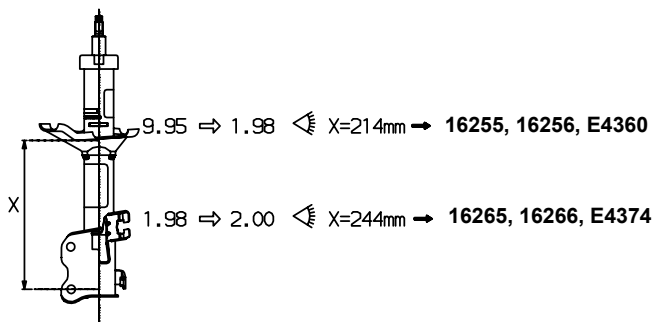

NISSAN

MONROE	REFLEX	ORIGINAL			REFLEX	ORIGINAL	LL		
	SENSA-TRAC	ADVENTURE			SENSA-TRAC	ADVENTURE	LA		

NISSAN (J)(EU)

ALMERA

263501	1.4, 1.6, 2.0 D N 15	7.95 → 1.98	E4360 (E4360R E4361L)	16255			E1177	23852	MK131		
				16256							
263502	1.4, 1.6, 2.0 D N 15	1.98 → 4.00	E4374 (E4374R E4375L)	16265			E1224	23892	MK131		
				16266							
263501	2.0 GTi N 15	9.95 → 8.97	E4360 (E4360R E4361L)	16255			E1177	23852	MK131		
				16256							
263503	2.0 GTi N 15	8.97 → 1.98	E4360 (E4360R E4361L)	16255			E1224	23892	MK131		
				16256							
263502	2.0 GTi N 15	1.98 → 4.00	E4374 (E4374R E4375L)	16265			E1224	23892	MK131		
				16266							

I29

ALMERA

1.5, 1.8, 2.2 Di N 16 (=) ORIG(J)	4.00 → 3.01										

ALMERA

263504	1.5, 1.8, 1.5 dCi, 2.2 dCi N 16 E (=) ORIG(EUR)	2.00 → 8.03	E4719 (E4719R E4720L)	16297			E1292	23934			
				16298							
263508	1.5, 1.8, 1.5 dCi, 2.2 dCi N 16 E (=) ORIG(EUR)	9.03 →		G7201			E1292	23934			
				G7202