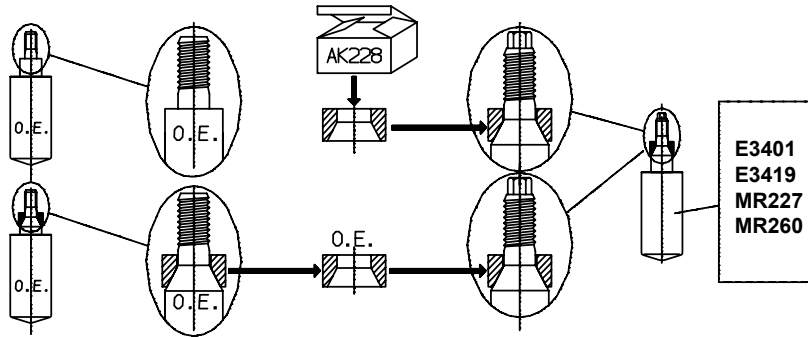

CITROËN

MONROE	REFLEX	ORIGINAL			REFLEX	ORIGINAL	LL		
	SENSA-TRAC	ADVENTURE			SENSA-TRAC	ADVENTURE	LA		

LN, LNA

380007	LN 602 cc, 652 cc	4.77→ 80						R6512												
120003	LNA 652 cc, 1124 cc	79→ 86		11502	PK006 MC112			R6512												

PICASSO

122019	Picasso (-)	10.98→	E7064 (E7064R E7065L)	G8007 16404²			E5096	43114													
			E4961² (E4961R E4962L)	G8008 16405²																	PK006

SAXO

121001	954 cc, 1124 cc	96→	E3401 AK228 I27	MR227 AK228 I27	PK039 MK010			E5003	42043												
380101	1360 cc, 1580 cc, Diesel	96→	E3419 AK228 I27	MR260 AK228 I27	PK039 MK010			E5003	42043												

I27

VISA, VISA II

122001	 (-) GT/GTi (-) Chrono (-) Diesel	78→ 91		11502	PK006 MC112			R6513												
122002	Diesel 17 D, 17 RD	84→ 91		11505	PK006 MK009			R6513												
122003	Chrono GT	8.78→ 88 8.78→ 86		11502	PK006 MC112			R6520												
122004	GTi	84→ 91	E4432² (E4432R E4433L)	11509			R6520													
				11510																

XSARA

122016	1.4 TU 3 JP 1.6 TU 5 JP 1.8 XU 7 JB 1.8 XU 7 JP (-)	7.97→ 9.00	E7062 (E7062R E7063L)	R8001 11735²			E5001 E5005²	42058 42048²													
			E4859² (E4859R E4860L)	R8002 11736²																	PK006 MK097/098 I35