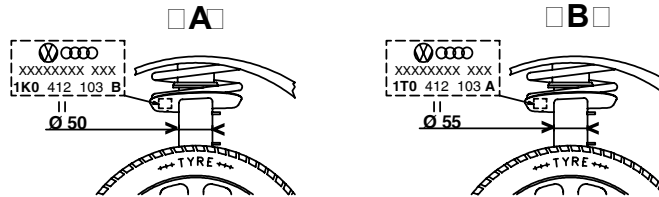

MONROE	REFLEX	ORIGINAL			REFLEX	ORIGINAL	LL		
	SENSA-TRAC	ADVENTURE			SENSA-TRAC	ADVENTURE	LA		

FELICIA

461029	1.3, 1.6, 1.9 D (+/-)	10.95 → 5.98	E4711	16296	PK071 MK069			R2702			
390514	1.3, 1.6, 1.9 D (+/-)	5.98 → 01	E4711	16296	PK071 MK069			23933			

OCTAVIA

461030	1.4, 1.6, 1.9 SDi (=) (4 x 2) (-)	10.96 → 05	E4373	16264	PK076 MK077		E1221	23890		PK078	
461031	1.8, 1.8 Turbo, 1.9 TDi, 2.0 (=) (4 x 2) (-)	10.96 → 05	E4593	16731	PK076 MK077		E1221	23890		PK078	
023031	 (+) (=) (4 x 2)	10.96 → 05	E4858		PK076 MK077		E1212			PK078	
461035	1.4 MPi, 1.6, 1.6 FSi, 2.0 FSi, 1.9 TDi, 2.0 TDi (+)	6.04 →	E7029	16496	^{!64} Ø 50mm (A) MK194		E1337	23979		MK203	
			E7031	16498	^{!64} Ø 55mm (B) MK194						
023066	1.4 MPi, 1.6, 1.6 FSi, 2.0 FSi, 1.9 TDi, 2.0 TDi (+)	6.04 →	E7056		^{!64} Ø 50mm (A)		E1337	23979		MK203	
			E7057		^{!64} Ø 55mm (B)						
461025	1.4 MPi, 1.6, 1.6 FSi, 2.0 FSi, 1.9 TDi, 2.0 TDi (+)	6.04 →	E7028	16495	^{!64} Ø 50mm (A)			○		MK203	
			E7057		^{!64} Ø 55mm (B)						
023064	2.0 RS	1.06 →	E7057				E1341				

!64

OCTAVIA

390515	1.4, 1.6, 1.9 SDi (=) (4 x 2) (-)	5.98 → 05	E4373	16264	PK076 MK077		E1295	23925		PK078	
390516	1.8, 1.8 Turbo, 1.9 TDi, 2.0 (=) (4 x 2) (-)	5.98 → 05	E4593	16731	PK076 MK077		E1295	23925		PK078	
023031	 (=) (4 x 2) (+)	5.98 → 05	E4858		PK076 MK077		E1212			PK078	
023046	 (=) (4 x 4) (+) , (+)	5.98 → 01	E4858		PK076 MK077		E1262			PK078