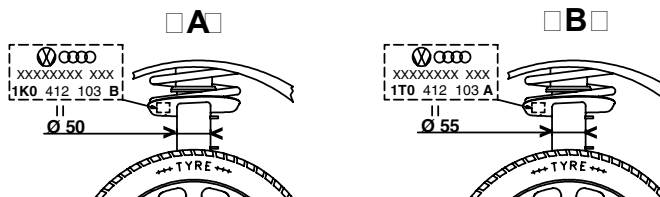

VOLKSWAGEN

MONROE	REFLEX	ORIGINAL			REFLEX	ORIGINAL	LL		
	SENSA-TRAC	ADVENTURE			SENSA-TRAC	ADVENTURE	LA		

461011	(+) HD (-) Syncro	8.83→ 89	E3001	MR873	PK001 MK033 MC212		E1098	R3775		Orig. no 191513033B PK017 MK133	
461008	(-) GT 16 V (-) Syncro (-) HD	90→ 92	E4201	11123	PK001 MK033 MC212		E1008	R3728	LL804	PK017 MK133	
				16151	PK001 MK033 MC212			23976		PK017 MK133	
461009	GT 16 V	90→ 92	S4219²	16151	PK001 MK033 MC212		E1328 E5012¹	23976		PK017 MK133	
461007	Syncro (=) (4 x 4) (-) HD	90→ 92	E4201	11123	PK001 MK033 MC212		S1097²	23744		MK133	
461012	(+) HD (-) Syncro	90→ 92	E4201	11123	PK001 MK033 MC212		E1098	R3775		191513033B PK017 MK133	
461037	1.4 TSi, 1.6, 1.6 FSi, 2.0 FSi, 2.0 TFSi, 1.9 TDi, 2.0 TDi (+) ND	8.05→	E7029	16496	I64 Ø 50mm (A)		E1341	G2101			
			E7031	16498	I64 Ø 55mm (B)						
461038	1.4 TSi, 1.6, 1.6 FSi, 2.0 FSi, 2.0 TFSi, 1.9 TDi, 2.0 TDi (+) SP	8.05→	E7029		I64 Ø 50mm (A)		E1341				
			E7057		I64 Ø 55mm (B)						
461039	1.4 TSi, 1.6, 1.6 FSi, 2.0 FSi, 2.0 TFSi, 1.9 TDi, 2.0 TDi (+) HD	8.05→	E7052		I64 Ø 50mm (A)			○			
			E7057		I64 Ø 55mm (B)						

I64

LUPO

367001	1.0, 1.4, 1.4 TDi, 1.4 16 V, 1.7 SDi (-) 1.2 TDi (3 L) (-) 1.4 FSi (-) 1.6 16 V (GTi)	2.97→	E4291	11202	PK051 MK068 MC212		E1236	23898			
461019	1.2 TDi, 1.4 FSi	2.97→	∅	∅			E1236	23898			
461019	1.6 16 V (GTi)	2.97→					E1236	23898			

PASSAT → 10.96

465016	→ ch.no. 32 D 155 757	81→ 3.83	E3403	MR976	PK001 MK032		S1033²	R3723²		PK017	
465004	ch.no. 32 D 155 758 → (-) Syncro (4 x 4)	4.83→ 88	E3403	MR976	PK001 MK032		S1014¹	R3726		PK017