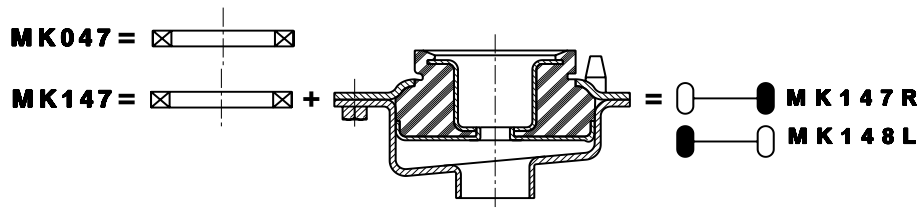

MONROE	REFLEX	ORIGINAL			REFLEX	ORIGINAL	LL		
	SENSA-TRAC	ADVENTURE			SENSA-TRAC	ADVENTURE	LA		

BOXER

125006	Boxer (=) (4 x 2) (=) (4 x 4) (=) 1000 kg	94 → 06		V4501	PK074 MK047 MK147 I44			V2506				O/O
125007	Boxer (=) (4 x 2) (=) (4 x 4) (=) 1400 kg	94 → 06		V4501	PK074 MK047 MK147 I44			V2507				O/O
125009	Boxer (=) (4 x 2) (=) (4 x 4) (=) 1800 kg	94 → 06		∅				V2509				O/O
125008	Boxer (=) (4 x 2) (=) (4 x 4)	94 → 06		V4501	PK074 MK047 MK147 I44			V2508				O/O

I44

EXPERT

125010	1580, 2000 16 V, 1867 D, 1905 D, 1905 TD, 2000 JTD (+) → vet.no. 7609	95 → 9.97		V4201	PK122 MK048 MC112			V5006				O/O
125012	1580, 2000 16 V, 1867 D, 1905 D, 1905 TD, 2000 JTD (+) vet.no. 7609 → 9793	9.97 → 10.03		V4201	PK122 MK048 MC112			V2510				O/O
125005	2000, 2000 JTD (+) , (+) vet.no. 9793 →	10.03 → 06		V4202 V4203	 	 		V2510				O/O
125005	1867 D (+) , (+) vet.no. 9793 → 10408	10.03 → 5.04		V4202 V4203	 	 		V2510				O/O
125012	1867 D (+) vet.no. 10408 →	5.04 → 06		V4201	PK122 MK048 MC112			V2510				O/O

J SERIES

125002	J 5 → ch.no. 0244300 (-)	81 → 85		V4403¹	Orig. no 520193 4439223			V2027		Orig. no 520629 520635		O/O
125003	J 5 ch.no. 0244301 → (-) (-) Fourgon 180	85 → 94		V4407	520313 7569730 PK074			V2027		520629 520635		O/O
160306	J 5 Fourgon 180 ch.no. 0244301 → (=) 1800 kg	85 → 94		∅				V2301		520663		O/O