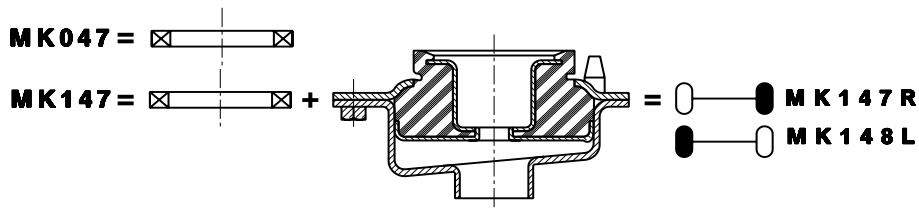

MONROE	REFLEX	ORIGINAL	i	↻	REFLEX	ORIGINAL	LL	i	↻
		SENSA-TRAC	ADVENTURE			SENSA-TRAC	ADVENTURE	LA		
160304	(-) (-)	5.84 → 5.86						V2027	4434812 4439194 5965476 5983928	○/○
160304	→ vet.no. 0278758	5.84 → 5.86						V2027	7534624	○/○
160303	vet.no. 0278758 →	→ 5.86						V2037	7576729	○/○

NUOVO DUCATO

125003	(-) Maxi Ducato (1800 kg) (-) (-)	6.86 → 94		V4407	Orig. no 7569730 PK074 MK046	↕		V2027	Orig. no 4434812 5983928	○/○
160306	Maxi Ducato (=) 1800 kg (-) (-)	6.86 → 94		∅				V2301		○/○
125004	(-) Maxi Ducato (1800 kg)	6.86 → 94		V4407	7569730 PK074 MK046	↕		V2037	7576729	○/○
160308	Express 10-13-15	6.86 → 94		V4407	PK074 MK046	↕		V2027	4434812 5983928	○/○
								V2037	7576729	○/○
125006	10 (=) 1000 kg	94 →		V4501	PK074 MK047 MK147 !44	↕		V2506	1303682080	○/○
125007	14 (=) 1400 kg	94 →		V4501	PK074 MK047 MK147 !44	↕		V2507	1312314080 1314562080	○/○
125009	18 (=) 1800 kg	94 →		∅		↕		V2509	1303816080	○/○
125008	Panorama	94 →		V4501	PK074 MK047 MK147 !44	↕		V2508	1312333080	○/○

!44

NUOVO FIORINO

165402	Fiorino vet.no. 8000001 → 8149536 (=) ORIG (BR)	88 → 90		11108	Orig. no 7514698 7632212 MC110	↕		11563	Orig. no 7585939 7632214	↕
165403	Fiorino vet.no. 8149537 → (=) ORIG (BR)	91 → 7.93		11152	7519651 7687710 MC110	↕		11567	639009 7722442	↕
165404	Fiorino (=) ORIG (BR)	7.93 →		11152	7754834 MC110	↕		25490		○/○