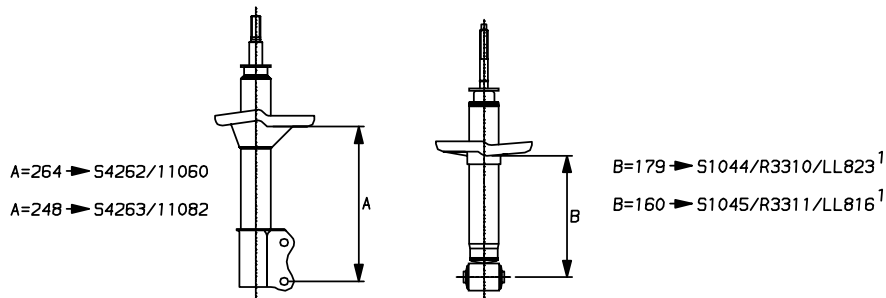

MONROE	REFLEX	ORIGINAL			REFLEX	ORIGINAL	LL		
	SENSA-TRAC	ADVENTURE			SENSA-TRAC	ADVENTURE	LA		

MONTEGO

072001	(-) MG Turbo	84 → 94	S4262²	11060	I37 PK037 MK025² MC112		S1044	R3310²	LL823¹	I37 PK014	
			S4263	11082²	I37 PK037 MK025² MC112		S1045	R3311	LL816¹	I37 PK014	
073001	MG Turbo	84 → 94	S4262²	11060	I37 PK037 MK025² MC112		S1045	R3311		PK014	
			S4263	11082²	I37 PK037 MK025² MC112						

MONTEGO

072001	Montego	84 → 94	S4262²	11060	I37 PK037 MK025² MC112		S1044 AK223 I50	R3310² AK223 I50	LL823¹ AK223 I50	I37 PK014	
			S4263	11082²	I37 PK037 MK025² MC112		S1045 AK223 I50	R3311 AK223 I50	LL816¹ AK223 I50	I37 PK014	

I37

AUTOBIANCHI (I)

030001	Bianchina, Giardiniera	57 →		R1584			R1550	
032003	A 112 ch.no. 47201 →	69 → 87					11001	

Y 10

033001	1000, 1050, 1300, Turbo (=) (4 x 2)	85 → 93	E4305² (E4305R E4306L)	11101			E1050²	R3420			
				11102	PK013 MK028 MC210						
033002	1000, 1100 (=) (4 x 4)	85 → 93	E4305² (E4305R E4306L)	11101			E1130²	R3439			
					11102					PK013 MK028 MC210	
033003	1000, 1050, 1300, Turbo (=) (4 x 2)	93 → 96	E4305² (E4305R E4306L)	16212			E1056²	23448			
					16213					PK013 MK028 MC210