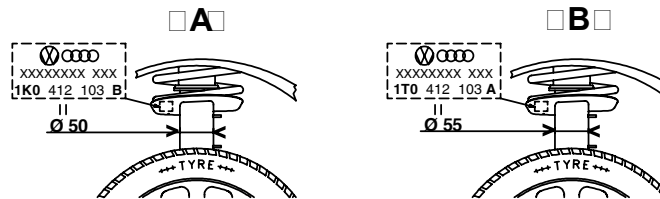

MONROE				REFLEX	ORIGINAL	i	🔧	REFLEX	ORIGINAL	LL	i	🔧
				SENSA-TRAC	ADVENTURE			SENSA-TRAC	ADVENTURE	LA		
023049	4-Motion (+) HD	5.99→ 07	E4947 E4949²					E1262				⊕
023050	4-Motion (+) SP	5.99→ 07	E4947 E4948²					E1261				⊕

GOLF V

461035	1.4, 1.4 FSi, 1.6, 1.6 FSi, 2.0 FSi, 12.03→ 1.9 TDi, 2.0 SDi, 2.0 TDi (+) ND (-) GTi (-) 4 Motion	5.99→ 07	E7029	16496	!64 Ø 50mm (A) MK194	🔧	E1337	23979		MK203	⊕
			E7031	16498	!64 Ø 55mm (B) MK194						
023066	1.4, 1.4 FSi, 1.6, 1.6 FSi, 2.0 FSi, 12.03→ 1.9 TDi, 2.0 SDi, 2.0 TDi (+) SP (-) GTi (-) 4 Motion	5.99→ 07	E7056		!64 Ø 50mm (A)	🔧	E1337			MK203	⊕
			E7057		!64 Ø 55mm (B)						
461025	1.4, 1.4 FSi, 1.6, 1.6 FSi, 2.0 FSi, 12.03→ 1.9 TDi, 2.0 SDi, 2.0 TDi (+) HD (-) 4 Motion	5.99→ 07	E7028	16495	!64 Ø 50mm (A)	🔧		○		MK203	⊕
			E7057		!64 Ø 55mm (B)						
023064	2.0 GTi	10.04→	E7057			🔧	E1341				⊕
023064	3.2 R 32 (=) (4 x 4) 4 Motion	11.05→	E7057			🔧	E1341				⊕

GOLF V PLUS

461024	1.4, 1.4 FSi, 1.6 FSi, 2.0 FSi, 1.9 TDi, 2.0 TDi (+) ND, (+) SP	12.03→	E7029	16496	!64 Ø 50mm (A)	🔧	E1341			MK203	⊕
			E7031	16498	!64 Ø 55mm (B)						
461025	1.4, 1.4 FSi, 1.6 FSi, 2.0 FSi, 1.9 TDi, 2.0 TDi (+) HD	12.03→	E7028	16495	!64 Ø 50mm (A)	🔧		○		MK203	⊕
			E7057		!64 Ø 55mm (B)						

!64

JETTA

461001		79→ 8.83	E3002	MR826	PK001 MK071	🔧	E1007	R3715		PK015	⊕
461004	(-) GT 16 V (-) Syncro (-) HD	8.83→ 89	E3001	MR873	PK001 MK033 MC212	🔧	E1008	R3728	LL804	PK017 MK133	⊕
				16151	PK001 MK033 MC212	🔧		23976		PK017 MK133	⊕
461006	GT 16 V	87→ 89	S3007²	16151	PK001 MK033 MC212	🔧	E1328 E5012¹	23976		PK017 MK133	⊕
461005	(=) (4 x 4) (-) HD	86→ 89	E3001	MR873	MK033 MC212	🔧	S1097²	23744		MK133	⊕